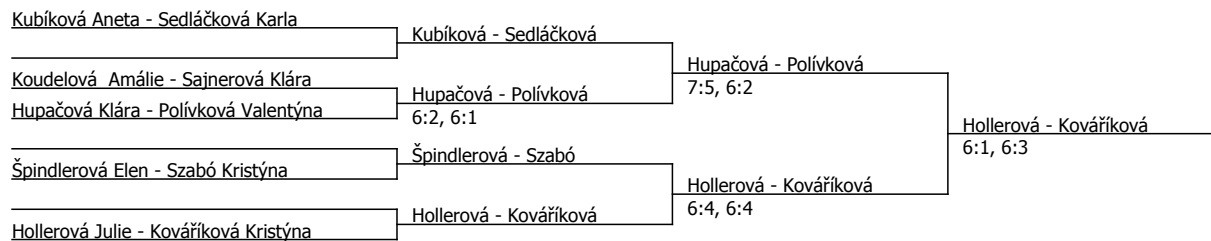

Sdružený okresní přebor PM, PJ, PS, RO, TK Lokomotiva Plzeň z.s. (P - 400) - turnaj : 814892, sezóna : 2026

Kódové číslo: 814892; počet dvojic: 5	CŽ	BH
Kovářiková Kristýna	119	15
Szabó Kristýna	170	12
Kubíková Aneta	178	12
Sedláčková Karla	218	12
Koudelová Amálie	279	9
Polívková Valentýna	305	9
Sajnerová Klára	307	9
Hollerová Julie	334	9

Součet BH: 87; Kategorie turnaje: 5