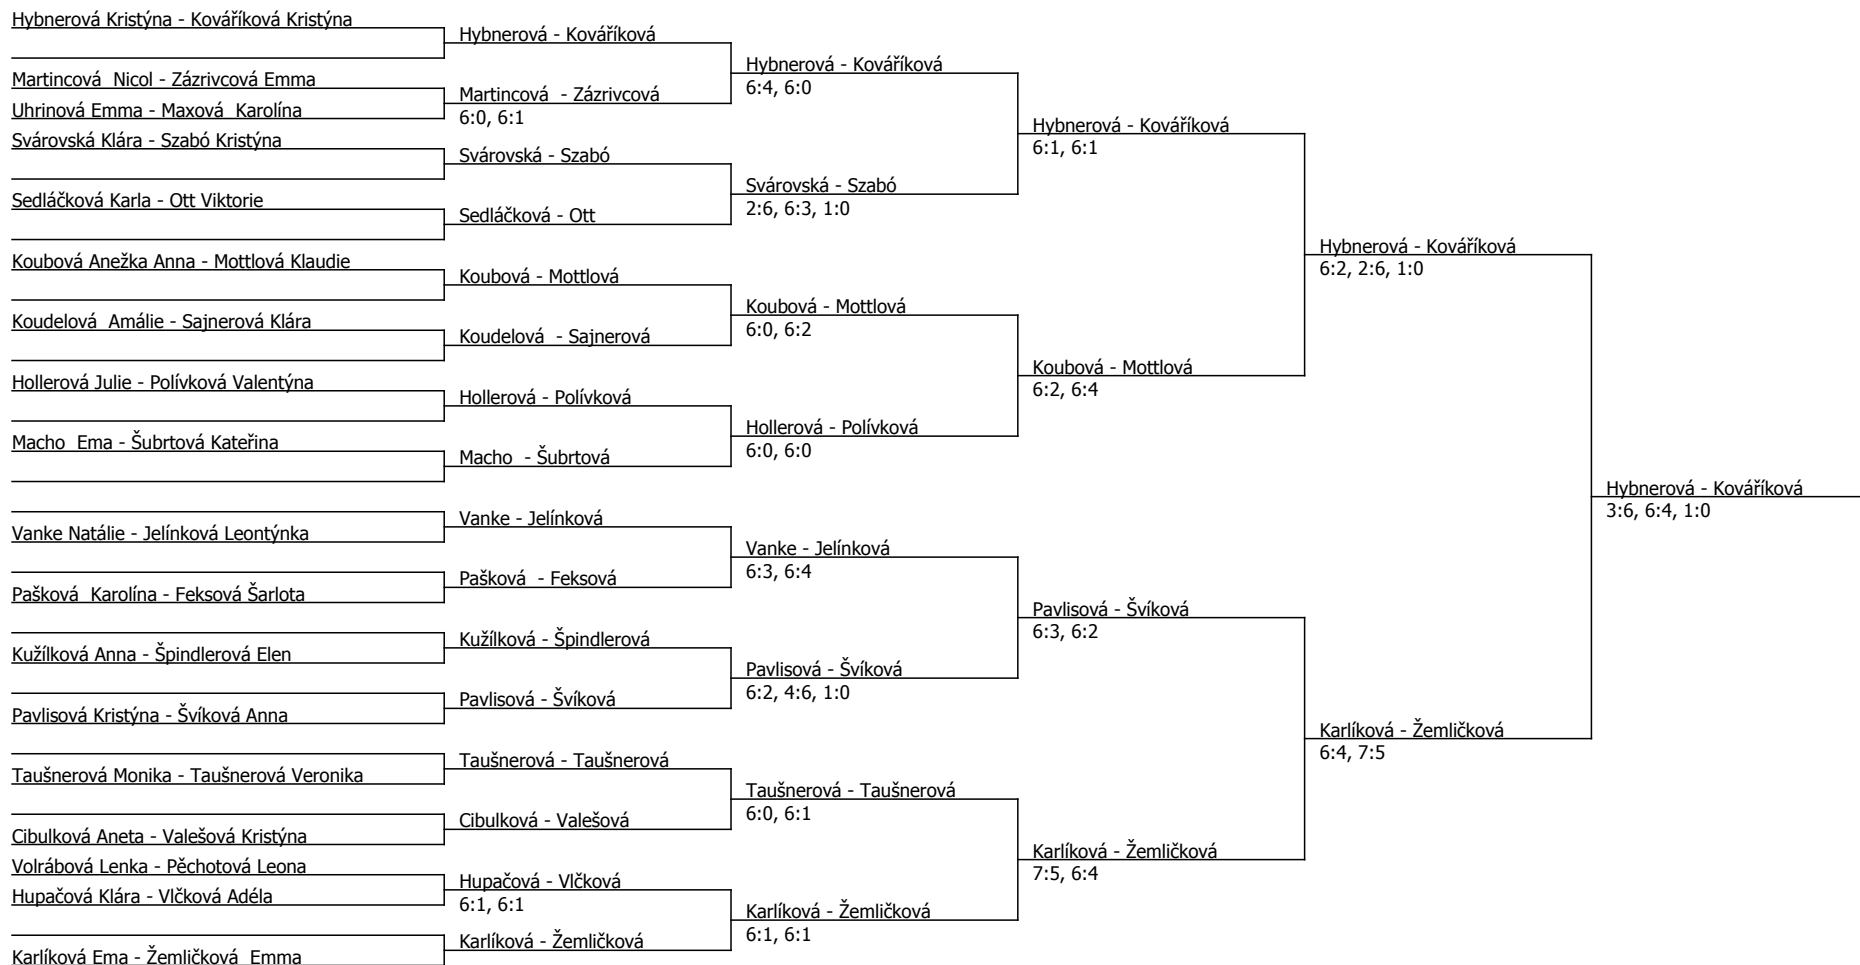

Oblastní přebor, západočeský (P - 400) - turnaj : 814880, sezóna : 2026

Poznámka zpracovatele: Čtyřhra ne před 12:30.

Kódové číslo: 814880; počet dvojic: 18	CŽ	BH
Hybnerová Kristýna	52	25
Žemličková Emma	89	20
Mottlová Klauďie	113	15
Kovářiková Kristýna	119	15
Koubová Anežka Anna	126	15
Karlíková Ema	145	15
Pavlisová Kristýna	165	12
Szabó Kristýna	170	12

Součet BH: 129; Kategorie turnaje: 8