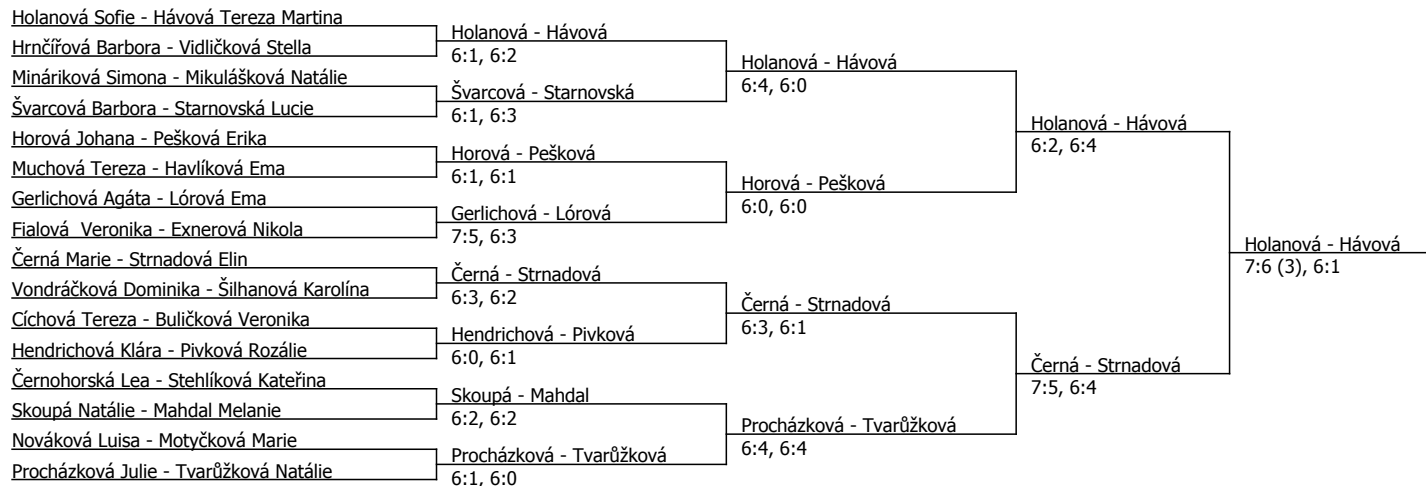

Kódové číslo: 812830; počet účastníků: 38	CZ	BH
Hávová Tereza Martina	32	35
Holanová Sofie	35	35
Hendrichová Klára	74	25
Šlosrová Elena	91	20
Horová Johana	92	20
Procházková Julie	101	20
Tvarůžková Natálie	107	20
Pešková Erika	116	15

Součet BH: 190; Kategorie turnaje: 8

Oblastní přebor, středočeský (P - 400) - turnaj : 814830, sezóna : 2026

Kódové číslo: 814830; počet dvojic: 16	CŽ	BH
Hávová Tereza Martina	32	35
Holanová Sofie	35	35
Hendrichová Klára	74	25
Horová Johana	92	20
Procházková Julie	101	20
Tvarůžková Natálie	107	20
Pešková Erika	116	15
Strnadová Elin	134	15

Součet BH: 185; Kategorie turnaje: 8