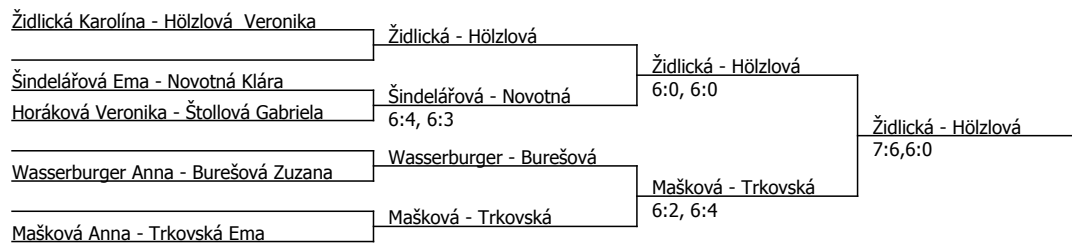

Trkovská Ema	Trkovská			
Štollová Gabriela	6:1, 6:2	Volrábová		
Stehlíková Kateřina		6:0, 6:1		
Volrábová Lenka	6:1, 6:1		Volrábová	
Hözllová Veronika	Hözllová		6:2, 6:1	
Mašková Anna	7:5, 6:2	Florea		
Florea Andrada-Sofia	Florea	7:6,6:3		
Šindelářová Ema	6:2, scr.		Židlická	
Mužiková Greta			6:3, 6:1	
Novotná Klára	6:0, 6:0	Wasserburger		
Zdvořáková Isabella		6:2, 6:2		
Wasserburger Anna	6:1, 6:0		Židlická	
Burešová Zuzana			6:4, 6:4	
Horáková Veronika	6:2, 6:2	Židlická		
Jarošík Victoria		6:1, 6:0		
Židlická Karolína	Židlická			
	3:6,6:2,1:0			

Poznámka zpracovatele: Program na neděli 7.6. : 10,15 SF dvouhry; 12,30 F Volrábová-Židlická ; SF debla ne před 14,00

Součet BH: 46; Kategorie turnaje: 2

Praga Cup, TK Praga-Vysočany (D - 300) - turnaj : 814026, sezóna : 2026