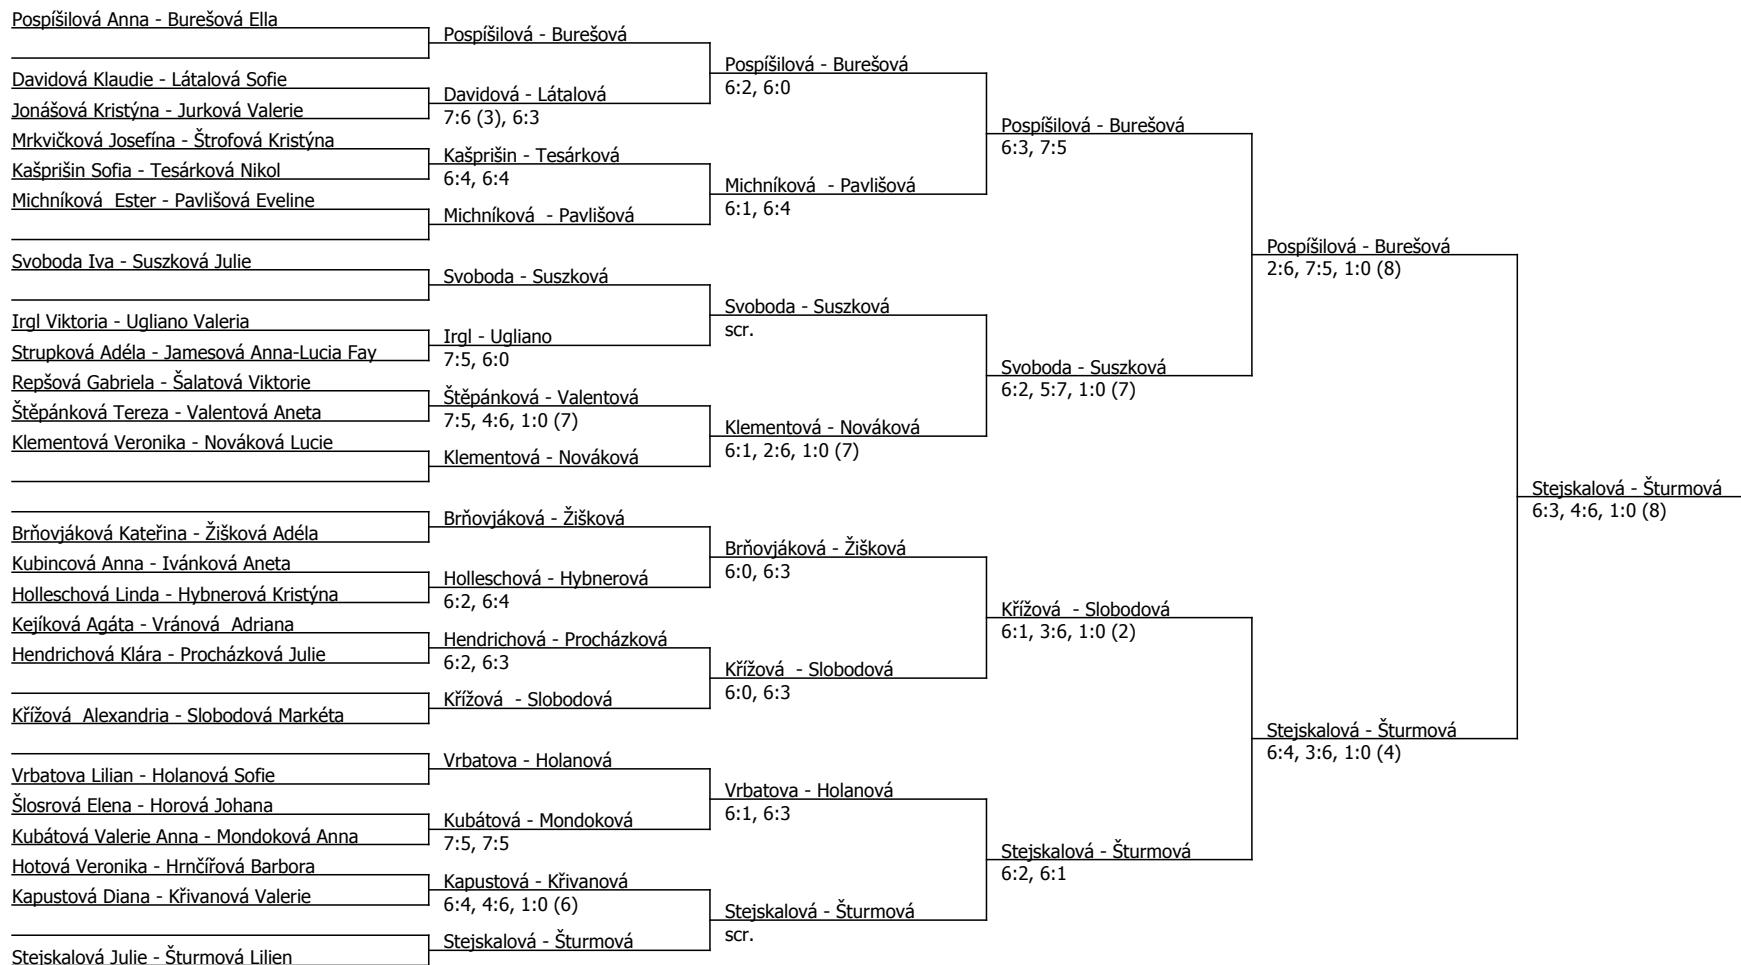

Součet BH: 420; Kategorie turnaje: 14

Kódové číslo: 814017; počet dvojic: 24	CŽ	BH
Pospíšilová Anna	2	60
Stejskalová Julie	4	60
Burešová Ella	5	60
Šturmová Lilien	7	60
Slobodová Markéta	9	45
Svoboda Iva	10	45
Křížová Alexandria	12	45
Žiškova Adéla	17	45