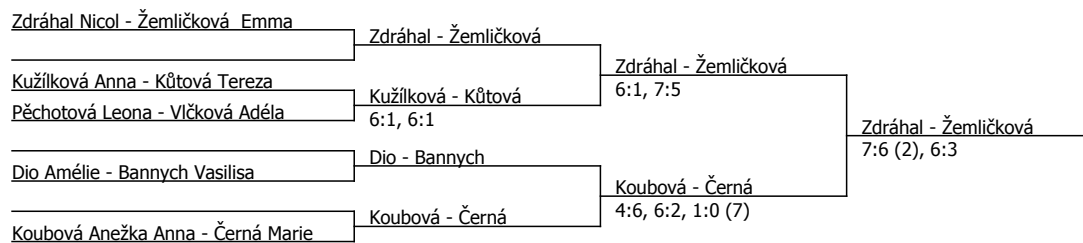

Memoriál Mileny Hrdinové, TK Škoda Plzeň z.s. (C - 300) - turnaj : 814006, sezóna : 2026

Kódové číslo: 814006; počet dvojic: 5	CŽ	BH
Žemličková Emma	89	20
Koubová Anežka Anna	126	15
Černá Marie	192	12
Kužilková Anna	198	12
Dio Amélie	241	12
Kůtová Tereza	292	9
Bannych Vasilisa	315	9
Zdráhal Nicol	392	9