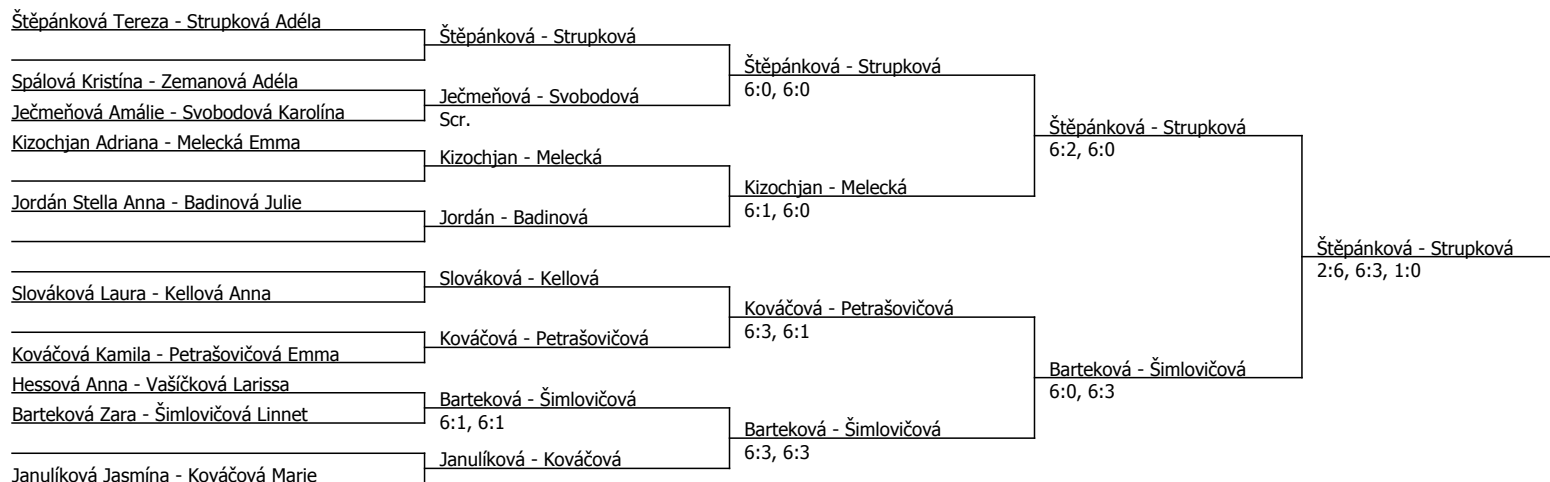

Poznámka zpracovatele: Harmonogram pondělí - finále dvouhry 14 hod

Součet BH: 136; Kategorie turnaje: 6

Tesla Brno Cup 2026, Tenisový klub Tesla Brno (C - 400) - turnaj : 814005, sezóna : 2026

Kódové číslo: 814005; počet dvojic: 10	CŽ	BH
Štěpánková Tereza	105	20
Janulíková Jasmína	111	20
Kováčová Kamila	136	15
Petrašovičová Emma	170	12
Strupková Adéla	185	12
Kizochjan Adriana	193	12
Melecká Emma	240	12
Kováčová Marie	261	9

Součet BH: 112; Kategorie turnaje: 6