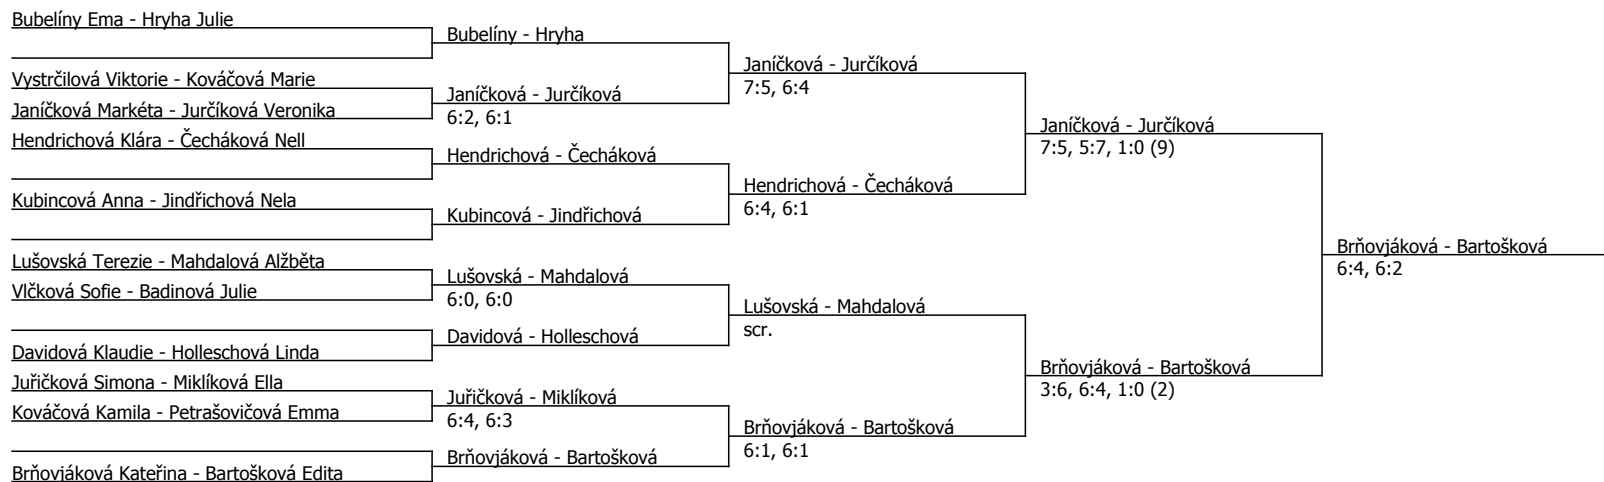

Kódové číslo: 802017; počet účastníků: 29	CŽ	BH
Žiřková Adéla	22	45
Bartošková Edita	52	25
Hryha Julie	55	30
Brňovjáčková Kateřina	56	30
Kubincová Anna	58	30
Holleschová Linda	75	25
Bubelíny Ema	78	25
Čecháková Nell	81	25

Součet BH: 235; Kategorie turnaje: 10

WILSON CUP, SK Tenis Tišnov (B - 900) - turnaj : 804017, sezóna : 2026

Kódové číslo: 804017; počet dvojic: 11	CŽ	BH
Bartošková Edita	52	25
Hryha Julie	55	30
Brňovjáčková Kateřina	56	30
Kubincová Anna	58	30
Holleschová Linda	75	25
Bubelíny Ema	78	25
Čecháková Nell	81	25
Lušovská Terezie	84	25

Součet BH: 215; Kategorie turnaje: 9