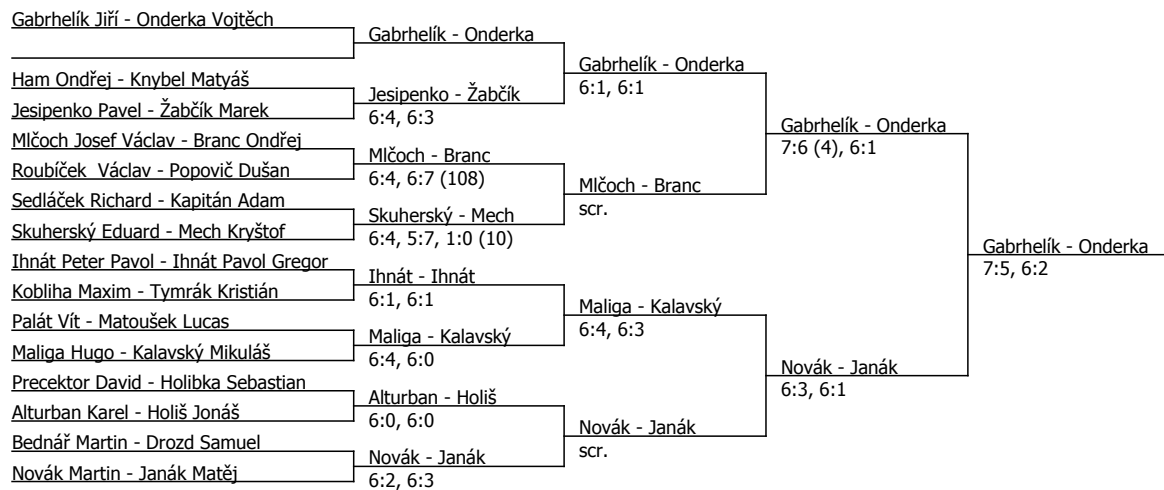

Součet BH: 145; Kategorie turnaje: 7

Deza Cup, TK DEZA Valašské Meziříčí (C - 700) - turnaj : 704015, sezóna : 2026

Kódové číslo: 704015; počet dvojic: 15	CŽ	BH
Popovič Dušan	82	20
Holiš Jonáš	120	20
Onderka Vojtěch	135	20
Gabrhelík Jiří	138	20
Novák Martin	153	20
Janák Matěj	170	15
Ihnát Peter Pavol	176	15
Kalavský Mikuláš	191	15