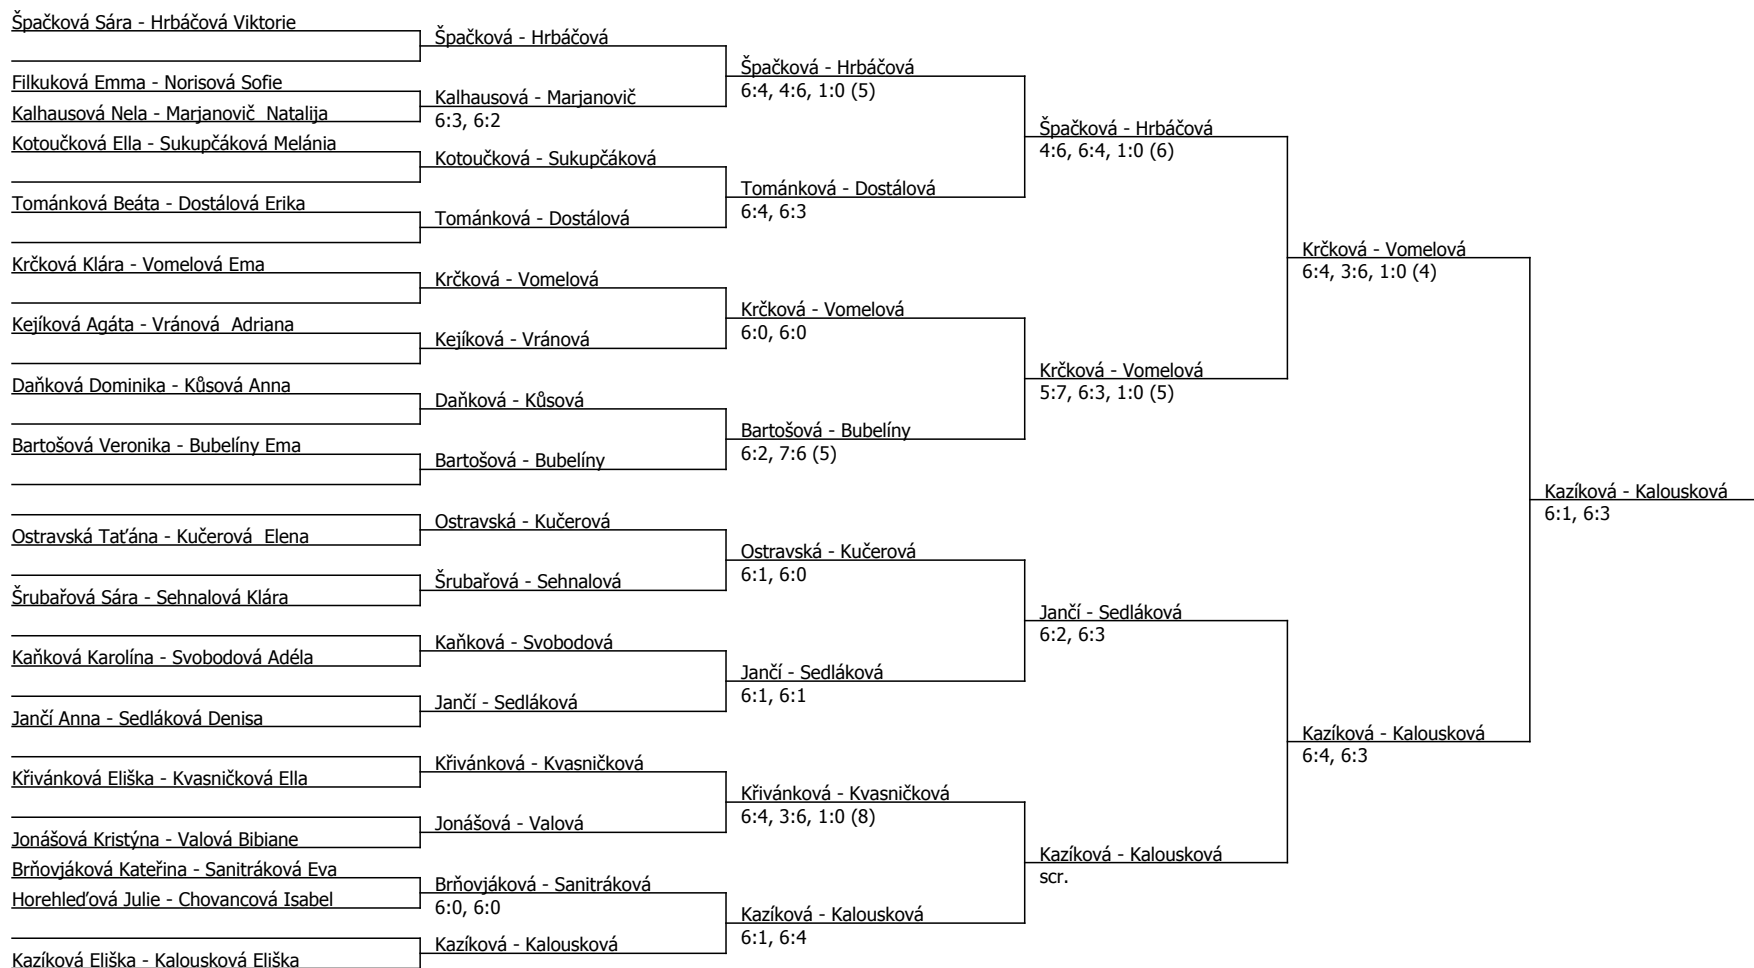

Oblastní přebor, jihomoravský (P - 500) - turnaj : 614940, sezóna : 2026

Kódové číslo: 614940; počet dvojic: 18	CŽ	BH
Špačková Sára	18	45
Vomelová Ema	31	35
Kalousková Eliška	38	30
Kazíková Eliška	77	25
Kučerová Elena	84	20
Sedláková Denisa	85	20
Krčková Klára	88	20
Jančí Anna	91	20

Součet BH: 215; Kategorie turnaje: 9