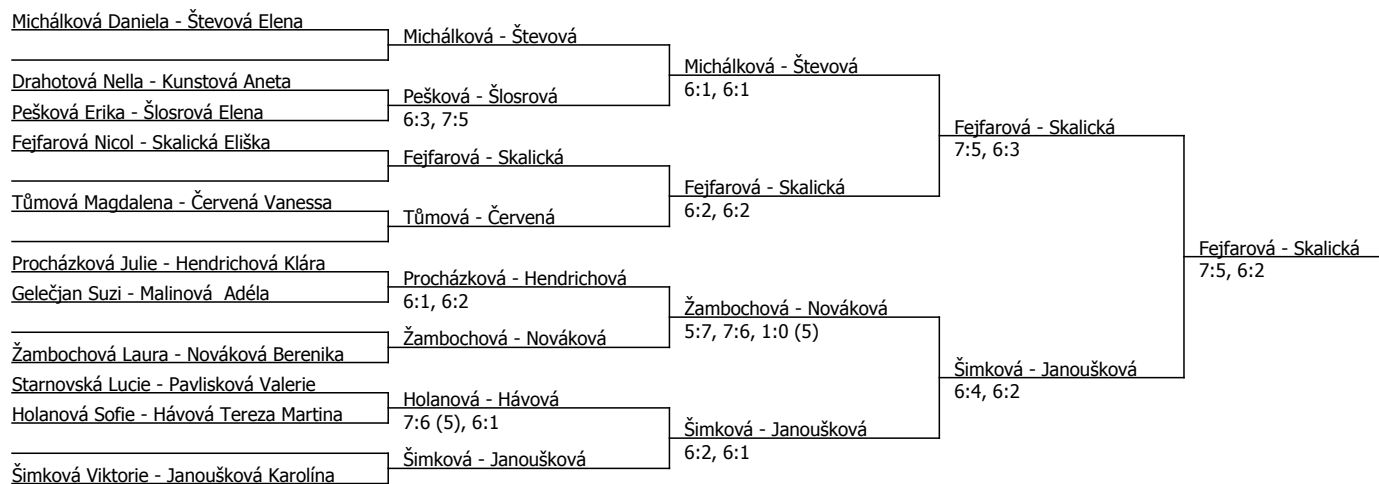

Oblastní přebor, středočeský (P - 400) - turnaj : 614830, sezóna : 2026

Kódové číslo: 614830; počet dvojic: 11	CŽ	BH
Michálková Daniela	49	25
Janoušková Karolína	54	25
Števo <span style="font-size: small;">vá</span> Elena	59	25
Skalická Eliška	67	25
Fejfarová Nicol	86	20
Šimková Viktorie	99	20
Žambochová Laura	121	15
Nováková Berenika	154	15

Součet BH: 170; Kategorie turnaje: 8