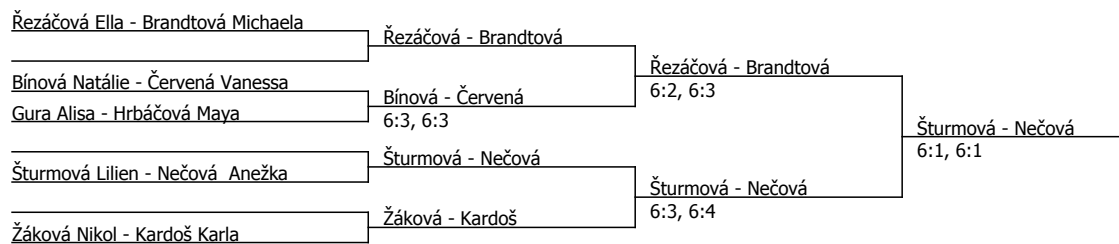

Tenis Jesenice z.s. (C - 400) - turnaj : 614017, sezóna : 2026

Kódové číslo: 614017; počet dvojic: 5	CŽ	BH
Brandtová Michaela	58	25
Kardoš Karla	97	20
Řezáčová Ella	107	20
Bínová Natálie	134	15
Žáková Nikol	136	15
Šturmová Lilien	191	12
Nečová Anežka	260	12
Červená Vanessa	262	12

Součet BH: 131; Kategorie turnaje: 6