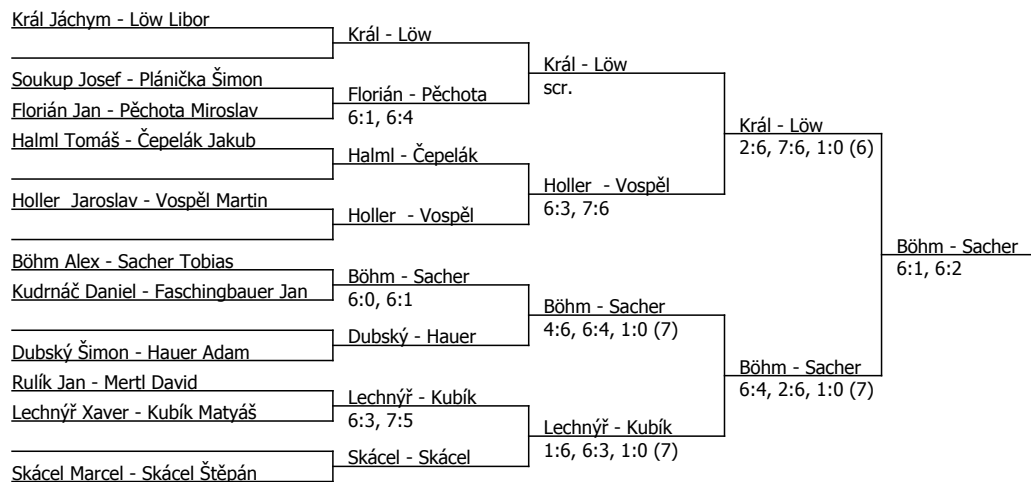

Kódové číslo: 512880; počet účastníků: 25	CZ	BH
Löw Libor	107	20
Skácel Štěpán	110	20
Král Jáchym	115	20
Skácel Marcel	125	20
Halmi Tomáš	148	15
Hauer Adam	198	15
Böhm Alex	212	12
Čepelák Jakub	236	12

Součet BH: 134; Kategorie turnaje: 8

Oblastní přebor, západočeský (P - 400) - turnaj : 514880, sezóna : 2026

Kódové číslo: 514880; počet dvojic: 11	CŽ	BH
Löw Libor	107	20
Skácel Štěpán	110	20
Král Jáchym	115	20
Skácel Marcel	125	20
Halmi Tomáš	148	15
Hauer Adam	198	15
Böhm Alex	212	12
Čepelák Jakub	236	12