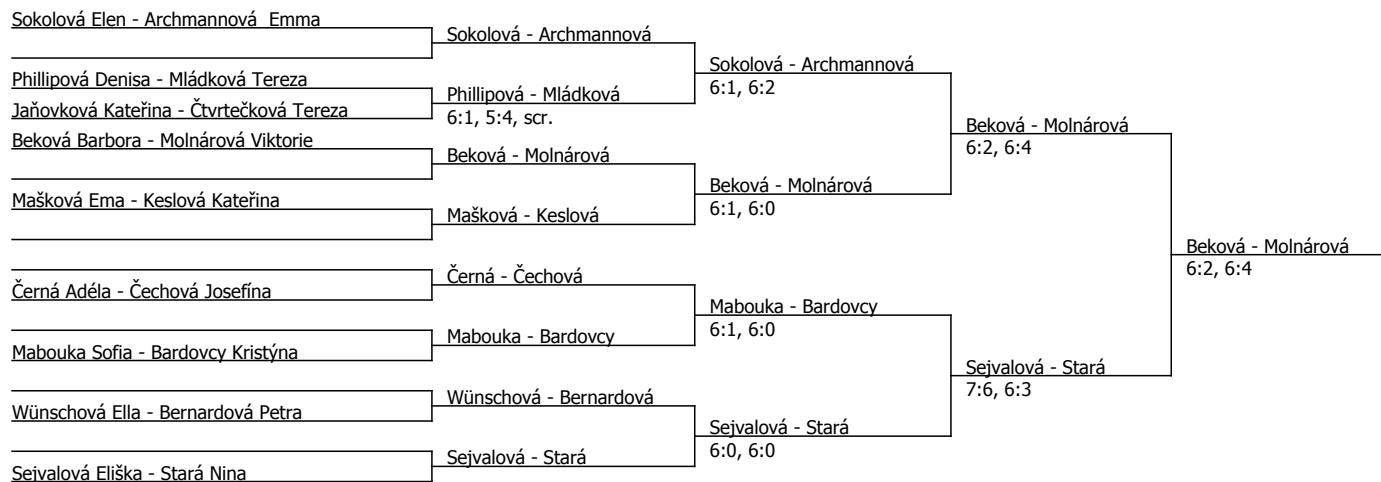

Oblastní přebor, severočeský (P - 500) - turnaj : 414900, sezóna : 2026

Poznámka zpracovatele: program neděle 17.5. - 9:00 hodin ČF dvouhry, následuje SF dvouhry, poté čtyřhra, pro bližší info o přesném čase čtyřhry je možné zavolat na tel. 602 188 002 v 11:00 hodin

Kódové číslo: 414900; počet dvojic: 9	CŽ	BH
Archmannová Emma	126	15
Sejvalová Eliška	130	15
Sokolová Elen	166	12
Beková Barbora	173	12
Stará Nina	201	12
Molnárová Viktorie	244	9
Mašková Ema	286	9
Bardovcy Kristýna	287	9

Součet BH: 93; Kategorie turnaje: 8