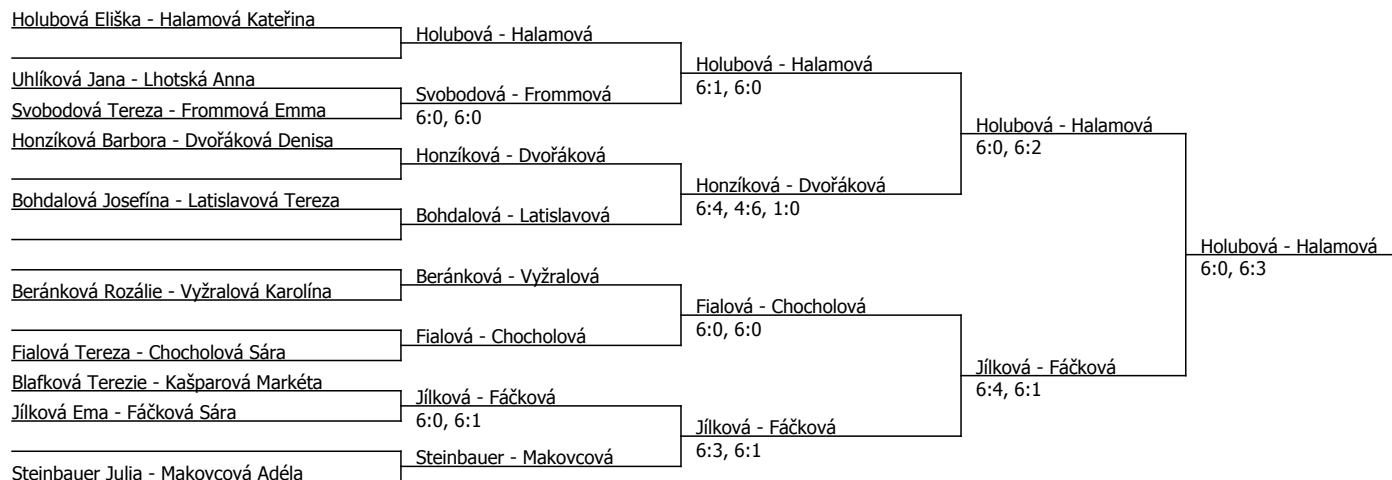

Oblastní přebor, jihočeský (P - 500) - turnaj : 414860, sezóna : 2026

Poznámka zpracovatele: Semifinále začátek ne dříve než ve 14 hodin

Kódové číslo: 414860; počet dvojic: 10	CŽ	BH
Halamová Kateřina	38	25
Holubová Eliška	88	20
Steinbauer Julia	102	15
Dvořáková Denisa	166	12
Latislavová Tereza	182	12
Makovcová Adéla	189	12
Fáčková Sára	194	12
Chocholová Sára	206	12

Součet BH: 120; Kategorie turnaje: 8