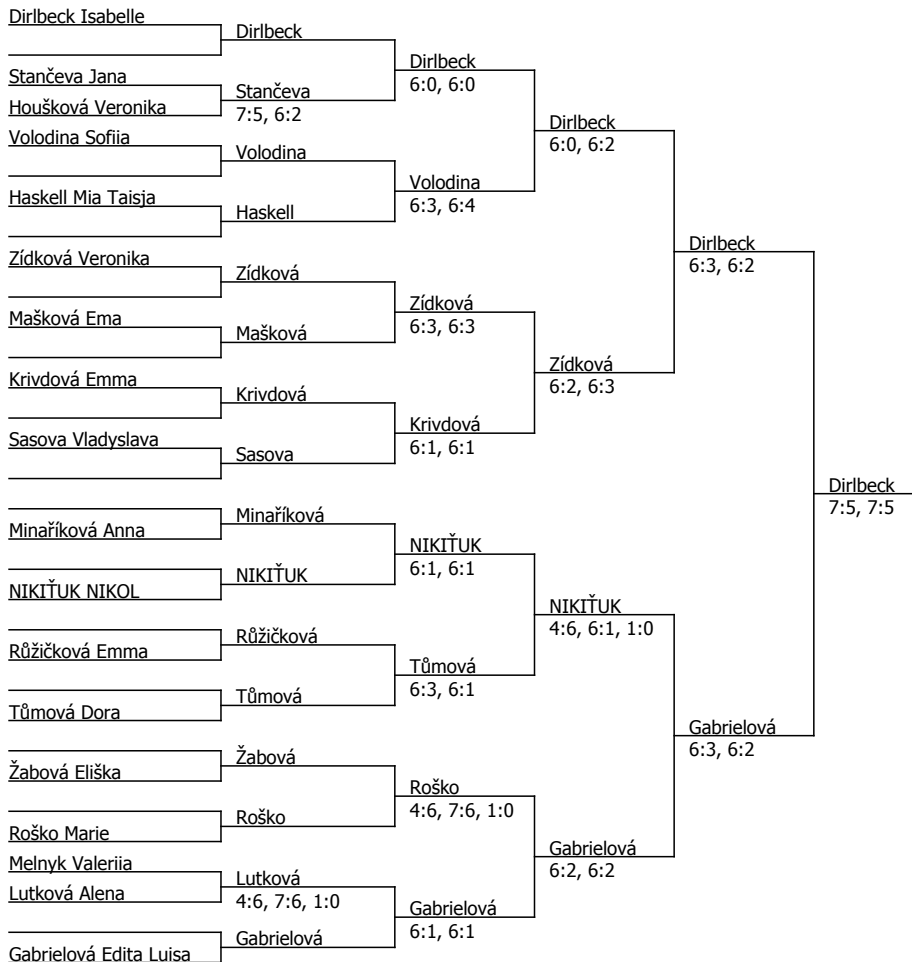

Tenis Cibulka (C - 400) - turnaj : 412026, sezóna : 2026

Kódové číslo: 412026; počet účastníků: 18	CŽ	BH
Diribeck Isabelle	123	15
Gabrielová Edita Luisa	196	12
Zídková Veronika	252	9
Tůmová Dora	262	9
NIKIŤUK NIKOL	279	9
Mašková Ema	286	9
Žabová Eliška	293	9
Roško Marie	392	6