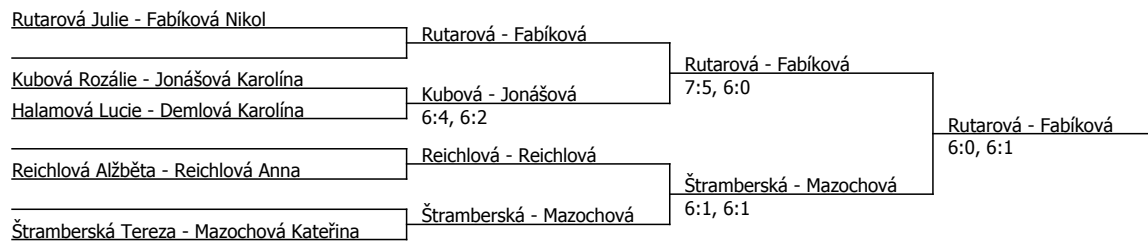

KBT CUP 2026, LTC Vysoké Mýto (C - 400) - turnaj : 414025, sezóna : 2026

Rozhodčí turnaje: Rejlek Jiří

Kódové číslo: 414025; počet dvojic: 5	CŽ	BH
Rutarová Julie	154	12
Fabíková Nikol	225	9
Mazochová Kateřina	291	9
Reichlová Alžběta	476	6
Jonášová Karolína	495	6
Kubová Rozálie	617	6
Reichlová Anna	673	6
Štramberská Tereza	805	4

Součet BH: 58; Kategorie turnaje: 4