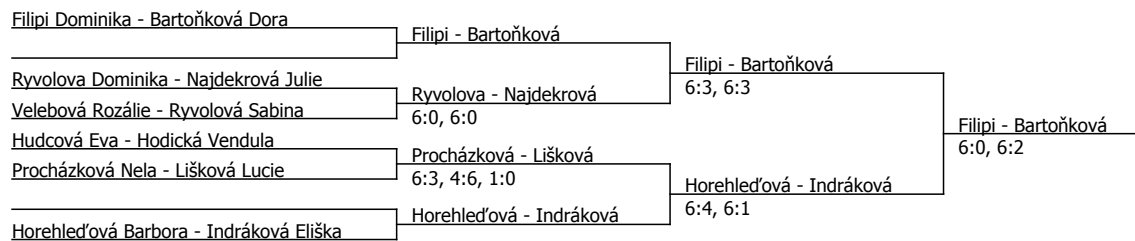

Tesla Brno Cup 2026, Tenisový klub Tesla Brno (C - 400) - turnaj : 414022, sezóna : 2026

Kódové číslo: 414022; počet dvojic: 6	CŽ	BH
Bartoňková Dora	170	12
Ryvolova Dominika	198	12
Horehled'ová Barbora	214	12
Indráková Eliška	238	9
Filipi Dominika	245	9
Lišková Lucie	303	9
Procházková Nela	304	9
Najdekrová Julie	341	6

Součet BH: 78; Kategorie turnaje: 4