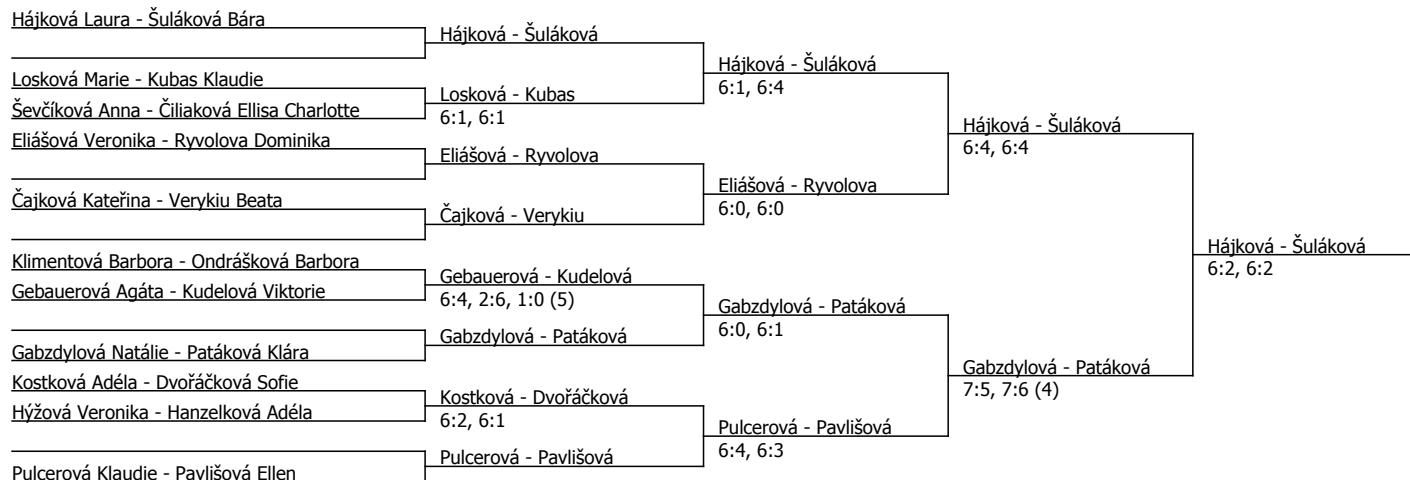

DTJ Vřesina Cup, DTJ Tenis Vřesina (C - 800) - turnaj : 404154, sezóna : 2026

| Kódové číslo: 404154; počet dvojic: 11 | CŽ  | BH |
|--|-----|----|
| Šuláková Bára                          | 142 | 15 |
| Hájková Laura                          | 144 | 15 |
| Pulcerová Klaudie                      | 150 | 15 |
| Pavlišová Ellen                        | 150 | 15 |
| Eliášová Veronika                      | 191 | 12 |
| Gabzdylová Natálie                     | 207 | 12 |
| Ryvolova Dominika                      | 225 | 12 |
| Losková Marie                          | 277 | 9  |

Součet BH: 105; Kategorie turnaje: 5