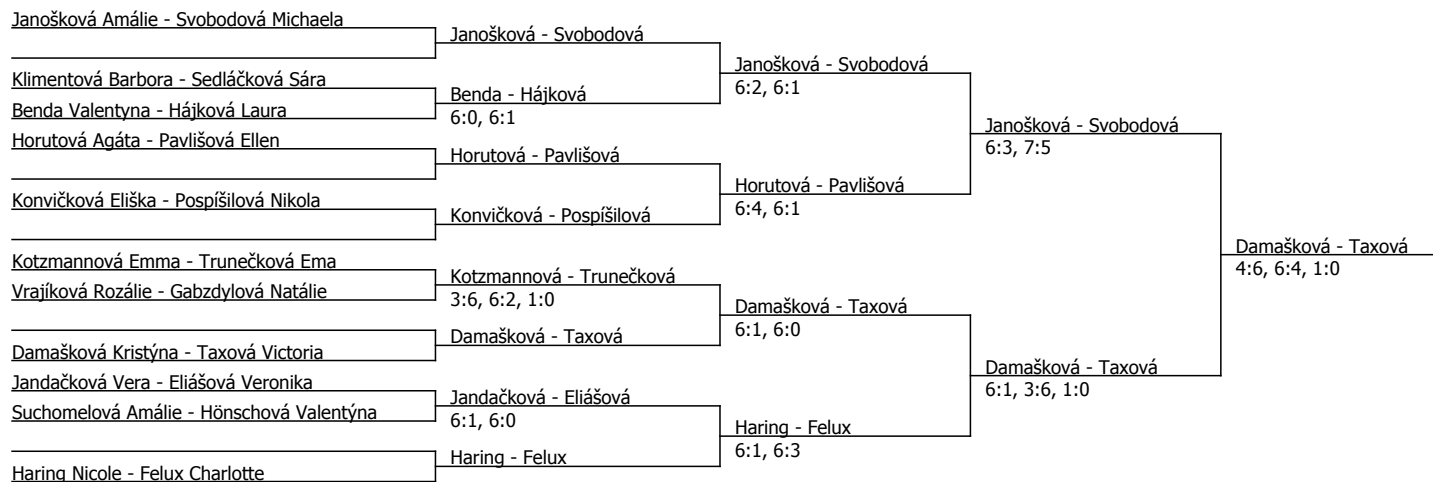

Oblastní přebor, severomoravský (P - 600) - turnaj : 214970, sezóna : 2026

Kódové číslo: 214970; počet dvojic: 11	CŽ	BH
Svobodová Michaela	67	20
Felux Charlotte	77	20
Horutová Agáta	105	15
Trunečková Ema	135	12
Konvičková Eliška	148	12
Taxová Victoria	174	12
Pavlišová Ellen	178	12
Vrajíková Rozálie	186	12

Součet BH: 115; Kategorie turnaje: 8

Poznámka zpracovatele: Kontaktní osoba neděle Ing. Tomáš Kobr tel. 777 074 413

Program neděle

8.00 SC1 Klar - Hořelka

8.30 SC2 Ploskuňáková – Damašková; SC3; Benda – Felux; SC4 Navrátilová – Trunečková; SC5 Horutová – Pavlišová

9.30 Beránek – Kliment, Mück – Onderka, Hanák – Fiala

10.00 Svozil

11.00 čtyřhra dívky (možná telefonická domluva)

12.00 čtyřhra chlapci (možná telefonická domluva)

Český tenisový svaz, Štvanice 38, 170 00 Praha 7
tel.: 222 333 444, E-mail: info@czt tenis.cz, Internet: <http://www.czt tenis.cz>