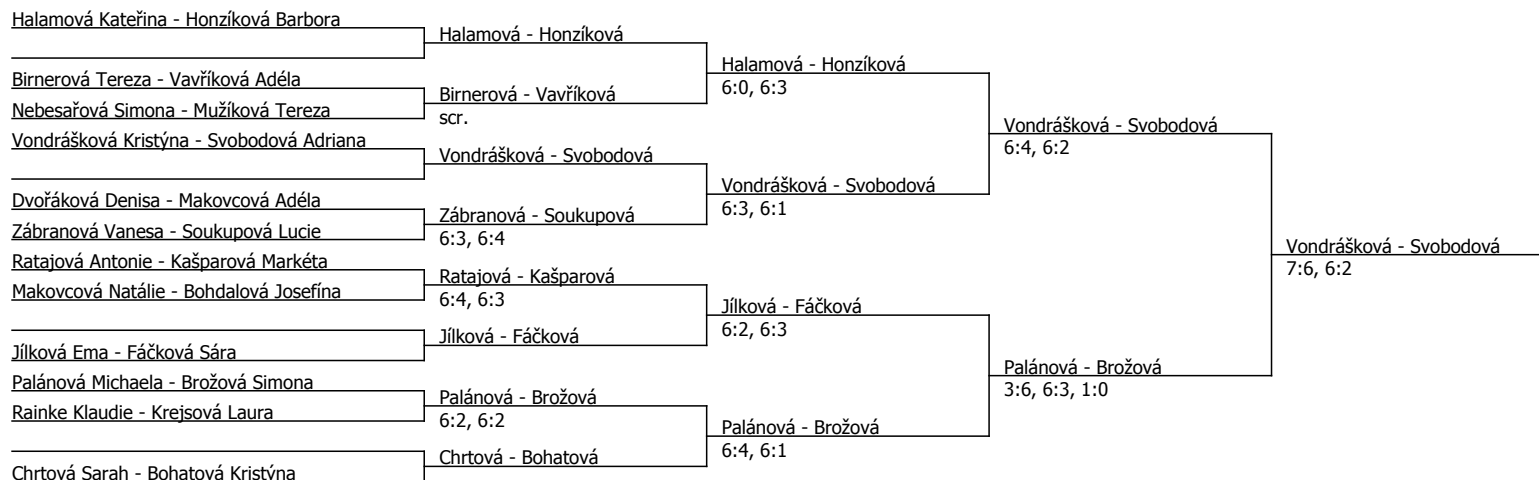

Oblastní přebor, jihočeský (P - 600) - turnaj : 214860, sezóna : 2026

Poznámka zpracovatele: Pro informace volat na telefon: 792 220 231

Kódové číslo: 214860; počet dvojic: 12	CŽ	BH
Halamová Kateřina	64	20
Honzíková Barbora	85	20
Svobodová Adriana	103	15
Bohatová Kristýna	129	15
Rainke Klaudivie	142	12
Jílková Ema	169	12
Chrtová Sarah	183	12
Zábranová Vanesa	229	9

Součet BH: 115; Kategorie turnaje: 8