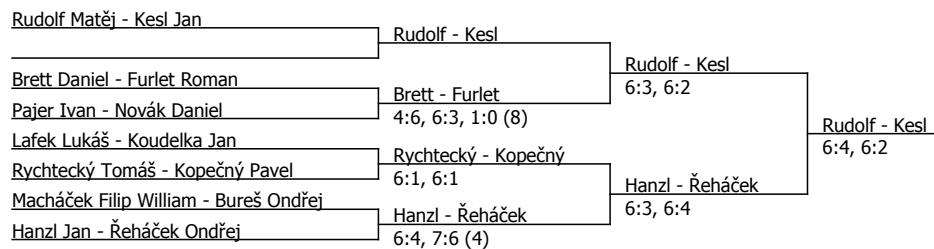

Oblastní přebor, severočeský (P - 500) - turnaj : 114900, sezóna : 2026

Kódové číslo: 114900; počet dvojic: 7	CŽ	BH
Kesi Jan	78	20
Rudolf Matěj	95	15
Brett Daniel	156	12
Řeháček Ondřej	163	12
Hanzl Jan	191	12
Kopečný Pavel	275	9
Lafek Lukáš	331	6
Koudelka Jan	334	6