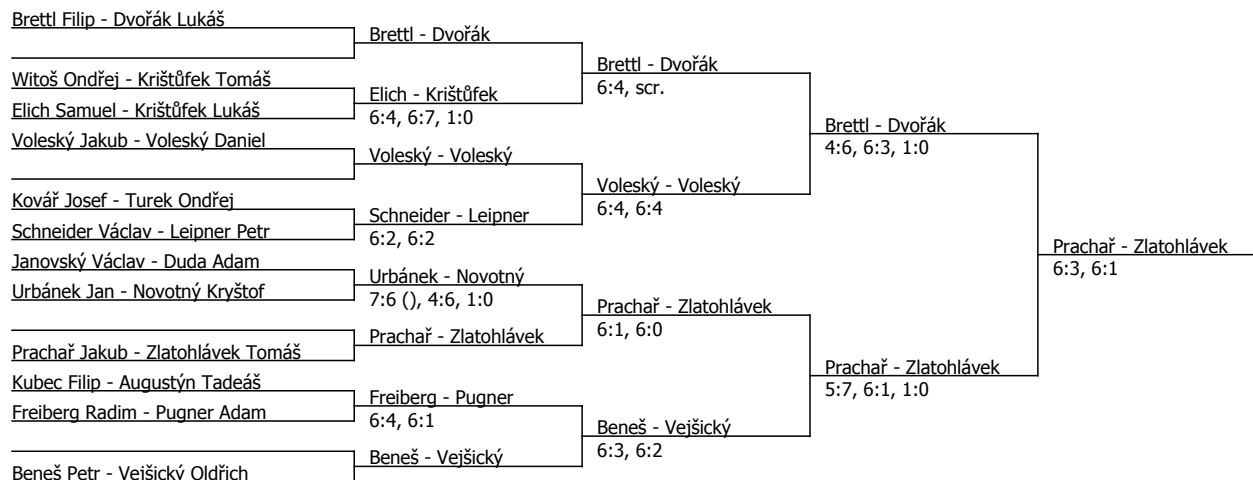

Oblastní přebor, Praha (P - 600) - turnaj : 114800, sezóna : 2026

Kódové číslo: 114800; počet dvojic: 12	CŽ	BH
Zlatohlávek Tomáš	44	25
Voleský Daniel	53	25
Vejšický Oldřich	59	25
Brettl Filip	62	20
Dvořák Lukáš	77	20
Beneš Petr	103	15
Augustýn Tadeáš	127	15
Křišťůfek Lukáš	166	12

Součet BH: 157; Kategorie turnaje: 8