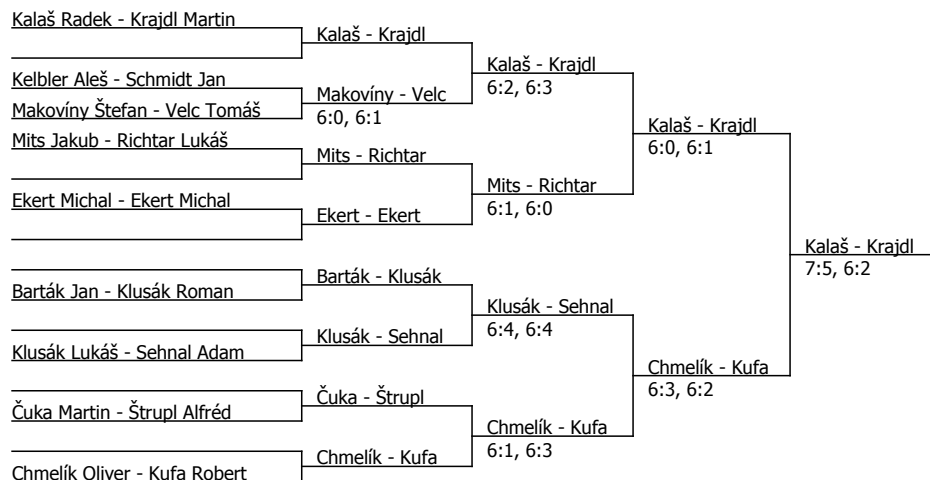

TECNIFIBRE CUP, TK Stochov (C - 400) - turnaj : 114013, sezóna : 2026

Kódové číslo: 114013; počet dvojic: 9

	CŽ	BH
Chmelík Oliver	158	12
Krajdl Martin	197	12
Kalaš Radek	220	9
Kufa Robert	323	6
Richtar Lukáš	350	6
Čuka Martin	476	6
Klusák Lukáš	633	6
Velc Tomáš	691	6

Součet BH: 63; Kategorie turnaje: 4